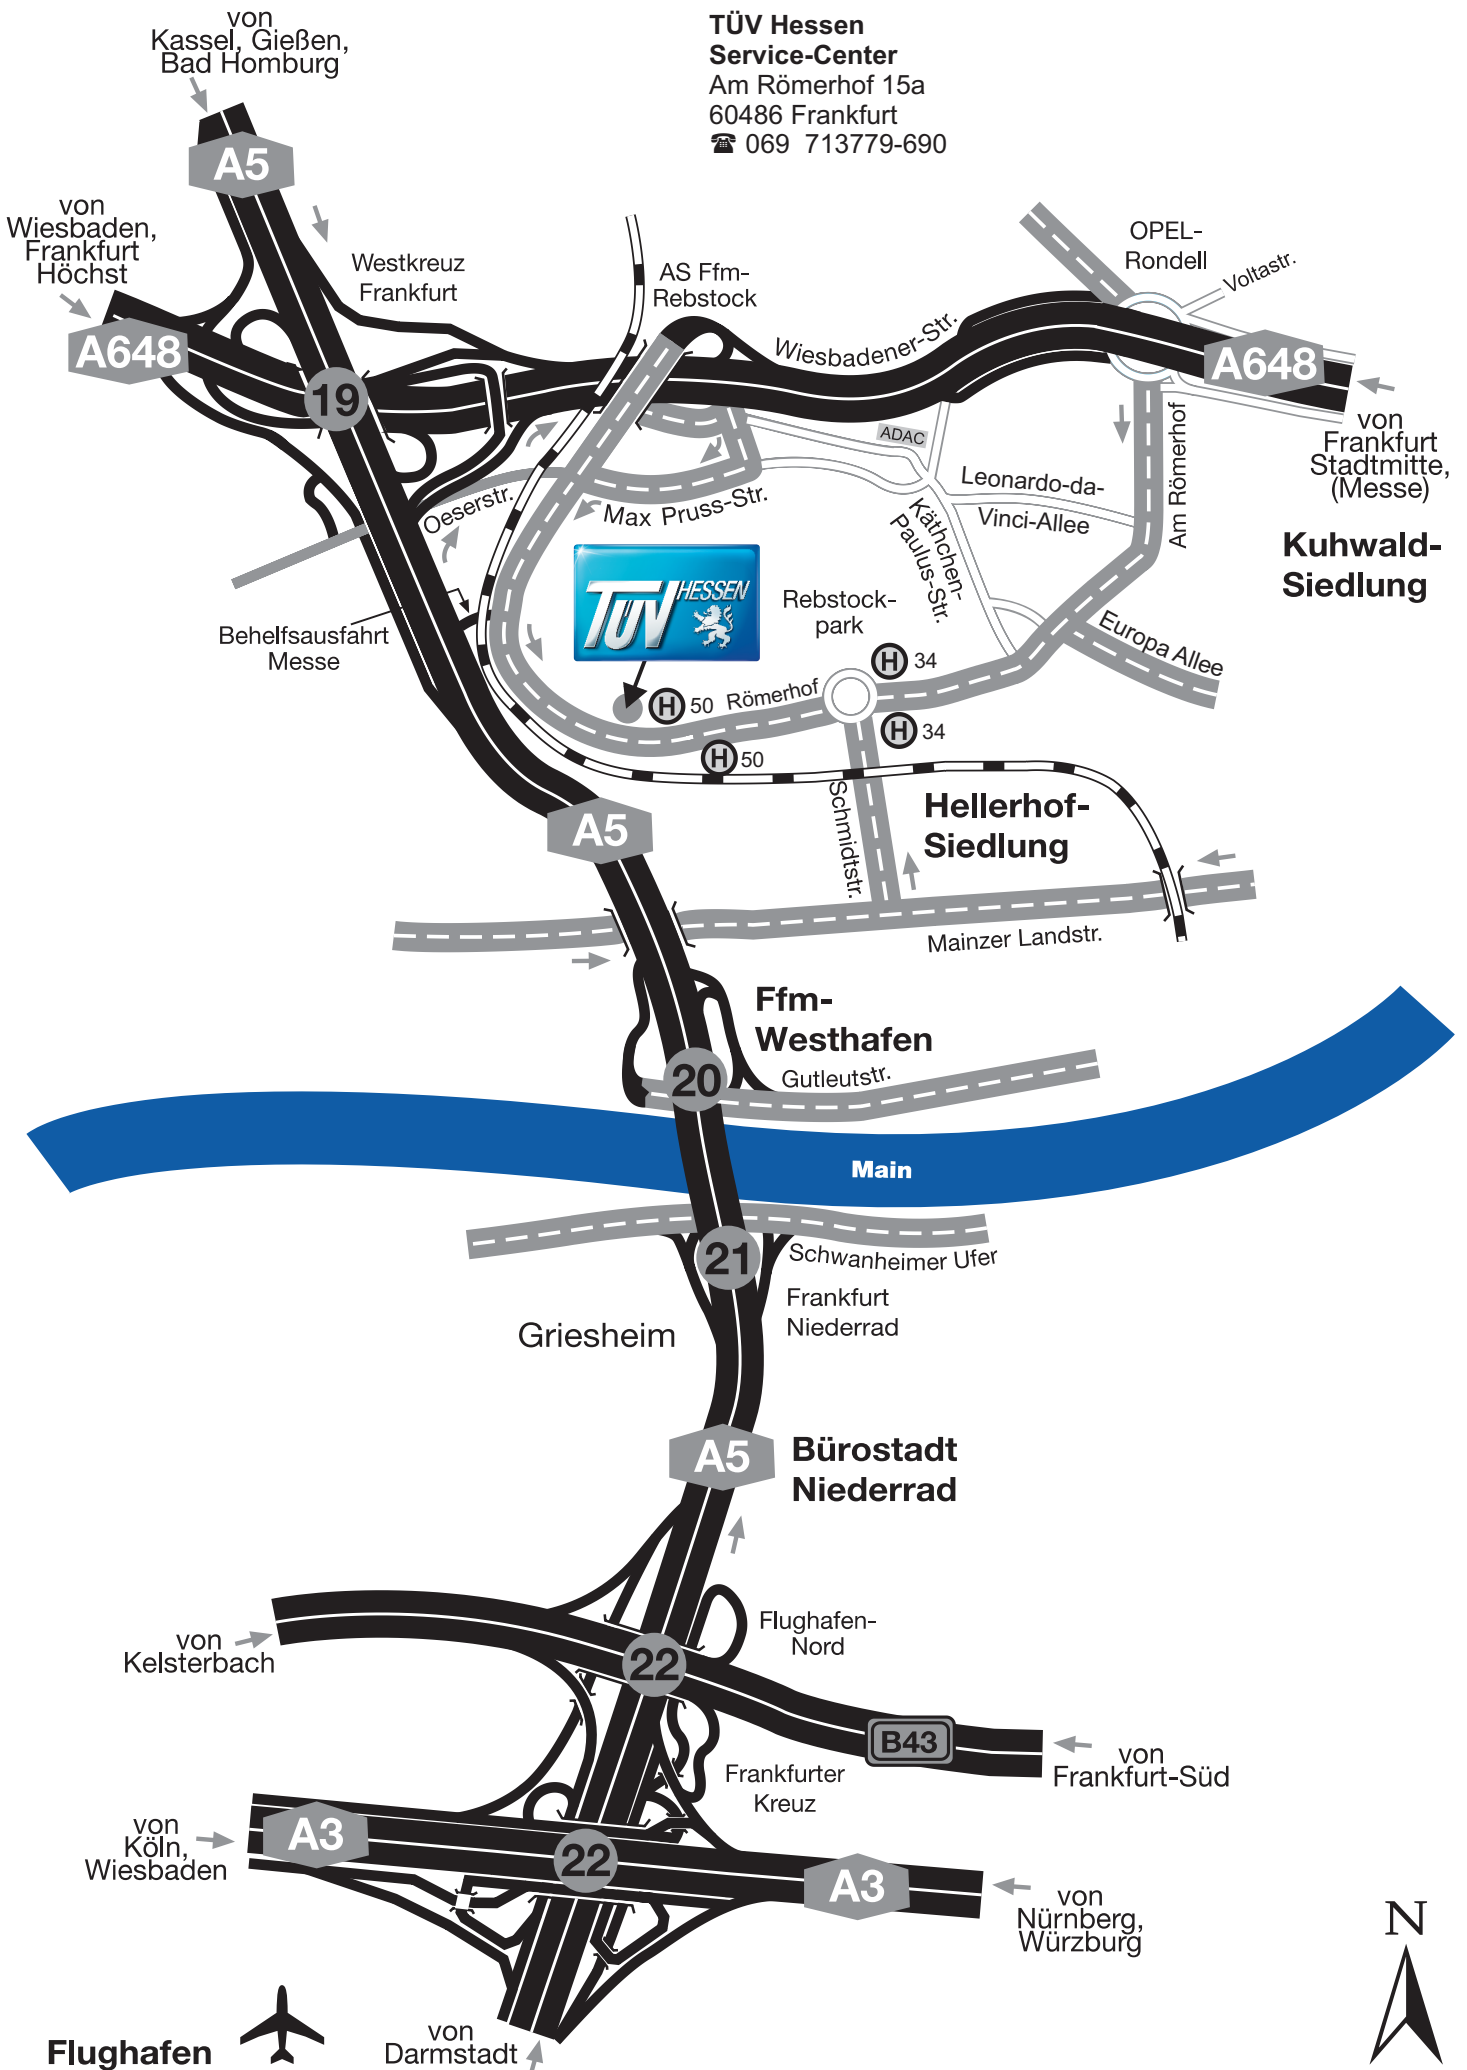

**TÜV Hessen
Service-Center**
Am Römerhof 15a
60486 Frankfurt
☎ 069 713779-690